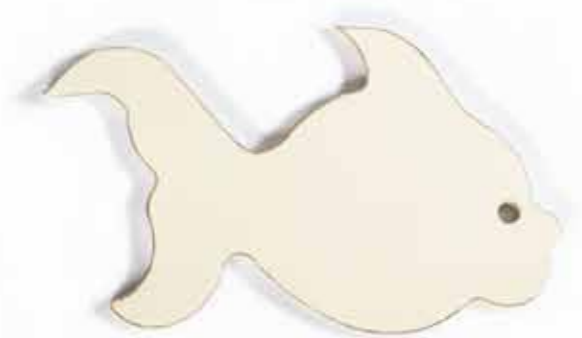

art 13150

MOBILE CASSSETTIERA
L150 P54 H110

Legni

PROVENZALE VERDE

PROVENZALE GIALLO

NOCE

PROVENZALE BEIGE

ARTE POVERA