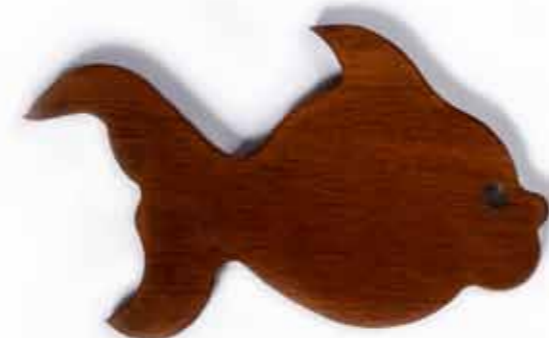

CILIEGIO PATINATO